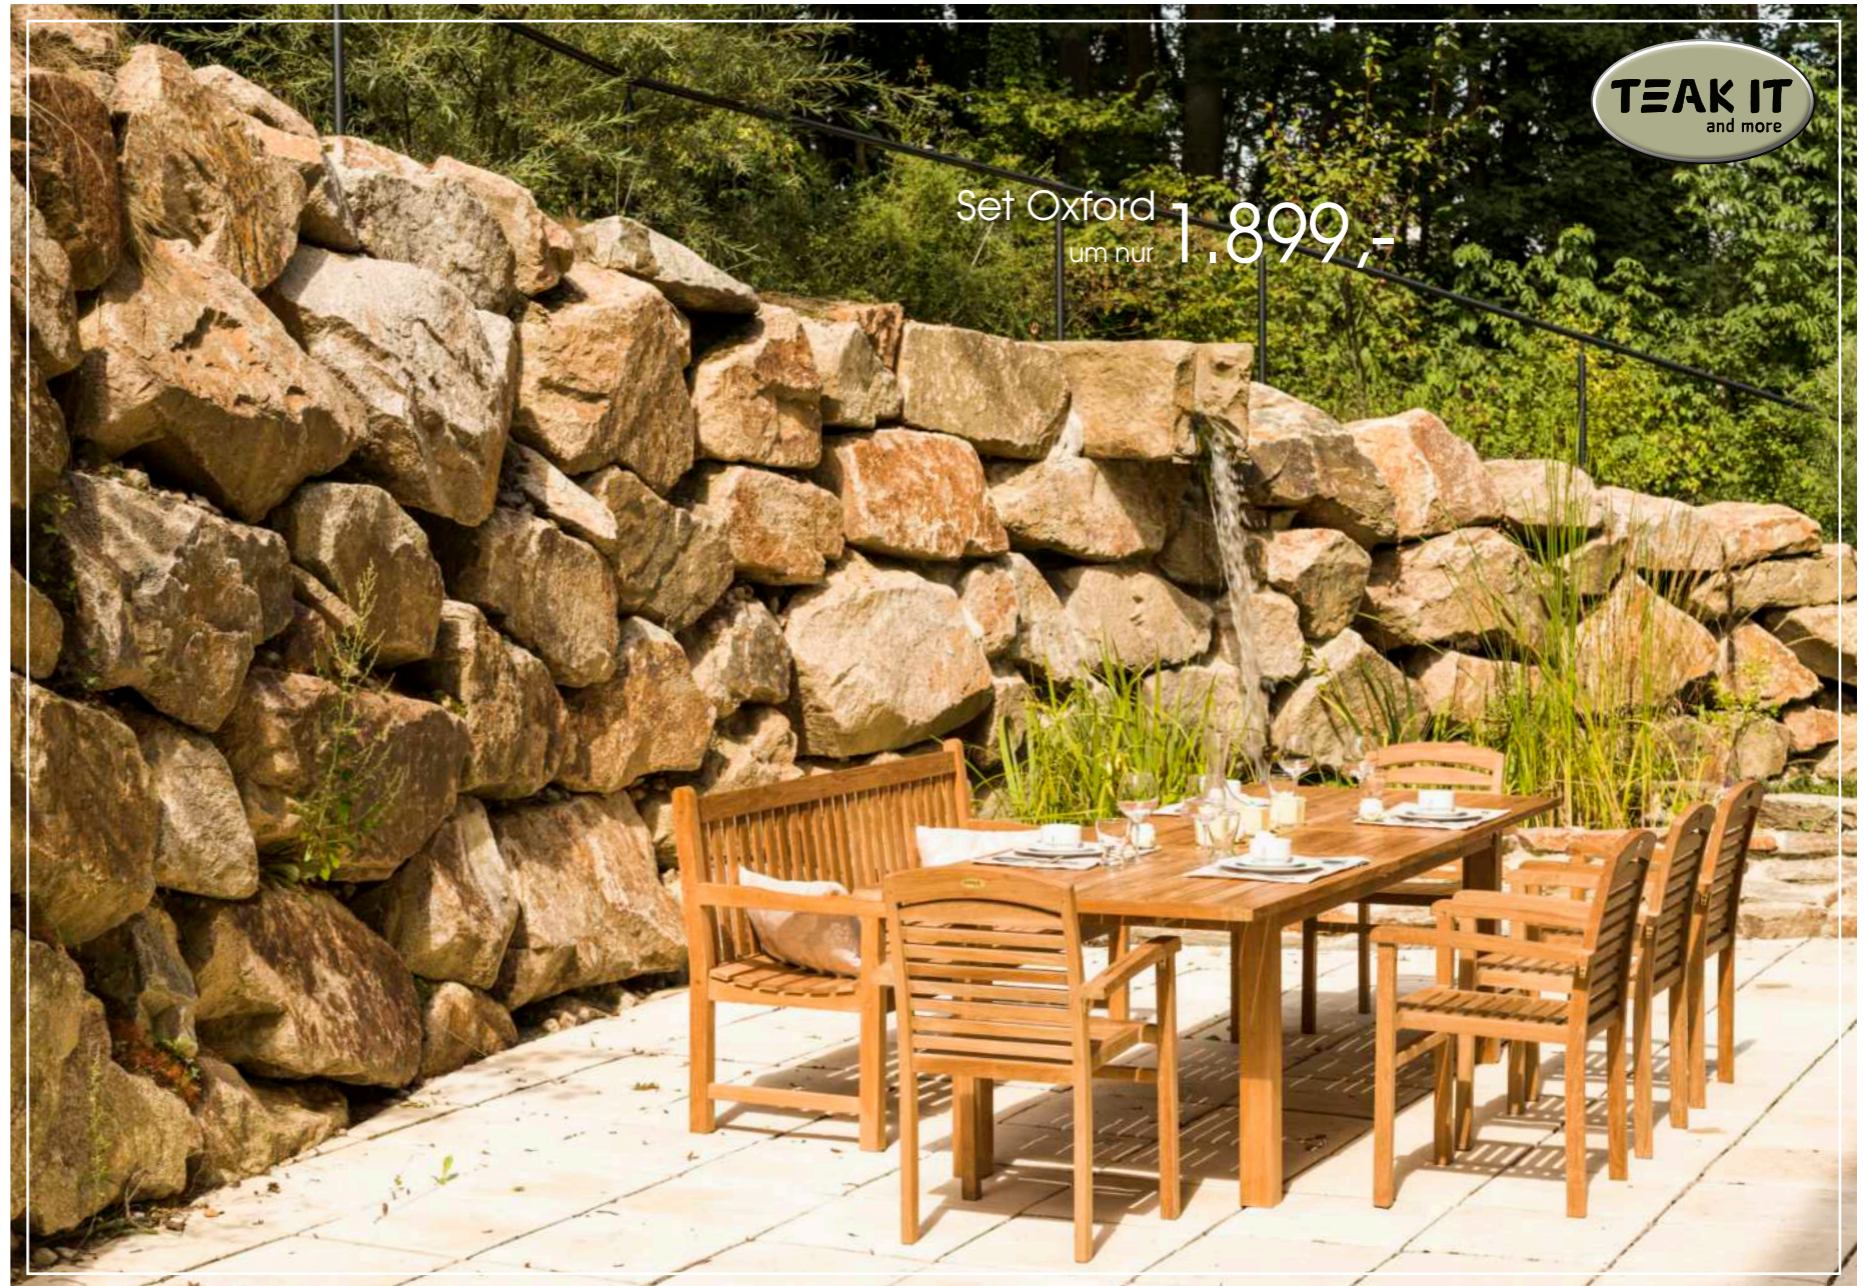

Set Oxford

		L	B/T	H	
1 Ausziehtisch Oxford	CV-T-018	220-280	100	77,5	Set-Sparpreis nur 1.899,- Ersparnis 324,-
5 Sessel Livingston (stapelbar)	CV-S-205	56,5	56	93	
1 Bank Selina	CV-B-401	180	65,5	91	

Ausziehtisch Oxford	CV-T-018	220-280	100	77,5	1.029,-
Sessel Livingston (stapelbar)	CV-S-205	56,5	56	93	139,-
Bank Selina	CV-B-401	180	65,5	91	499,-

Schutzhülle					
(für bis zu 8) Sessel Livingston	UZ-DC-0456				89,-
Ausziehtisch Oxford	UZ-CV-T-006				99,-

Sitzaufgabe					
Sessel Livingston	CV-A-800				25,-
Bank Selina	CV-A-803				55,-