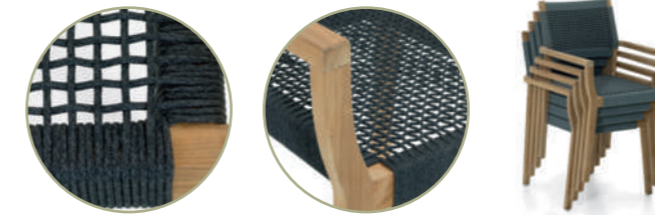

klappbar

CV-S-201
60/68/105 cm

139,-

Sessel Kingston

stapelbar

CV-S-200
59,5/59/92 cm

139,-

stapelbar
Teakholz in Verbindung mit witterungsbeständiger Seilbespannung