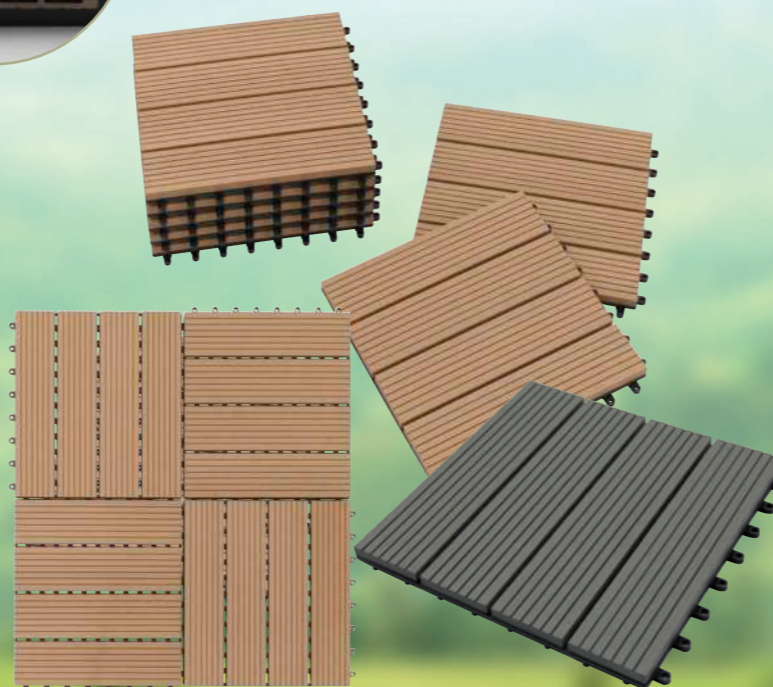

Verlegevariante Fliesen

Unterkonstruktion (YL4030A)		40 x 30 x 2.200 mm	3,7 lfm/m² (alle 30 cm)	€ 11,-/Stück
Abschlussprofilwinkel Alu (YPJ-BD2)		35 x 45 x 2.200 mm		€ 13,-/Stück
Anfangs- und Endclips (je 20 Stk)				€ 14,-
Zubehöropackung: Clips + Schrauben (50 Stk Clips/Schrauben)				€ 18,-

Bitte beachten sie unbedingt die Verlegevorschriften für unsere WPC Terrassenböden. Diese finden sie zum Download auf www.teak-it.at oder in unseren Schauräumen.

In den ersten beiden Jahren kann sich die Farbe der WPC Terrassenböden um ca. 10% aufhellen.

Farbe Teak

Farbe Silver

Farbe Mahagoni