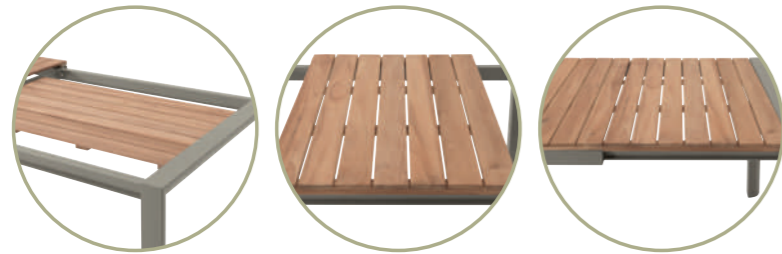

Schutzhülle

Ausziehtisch Palma XL
Ausziehtisch Palma
(für bis zu 6) Sessel Palma

UZ-CV-T-006	99,-
UZ-CV-T-006-1	89,-
UZ-DC-0456	89,-

Set Palma Champagner

Das Set Palma Champagner ist die optisch „leichtere“ Alternative zum Set Palma. Bis zu 10 Personen finden gemütlich Platz – egal ob Sie mit Freunden mit Champagner anstoßen wollen oder einen großen Kindergeburtstag feiern.