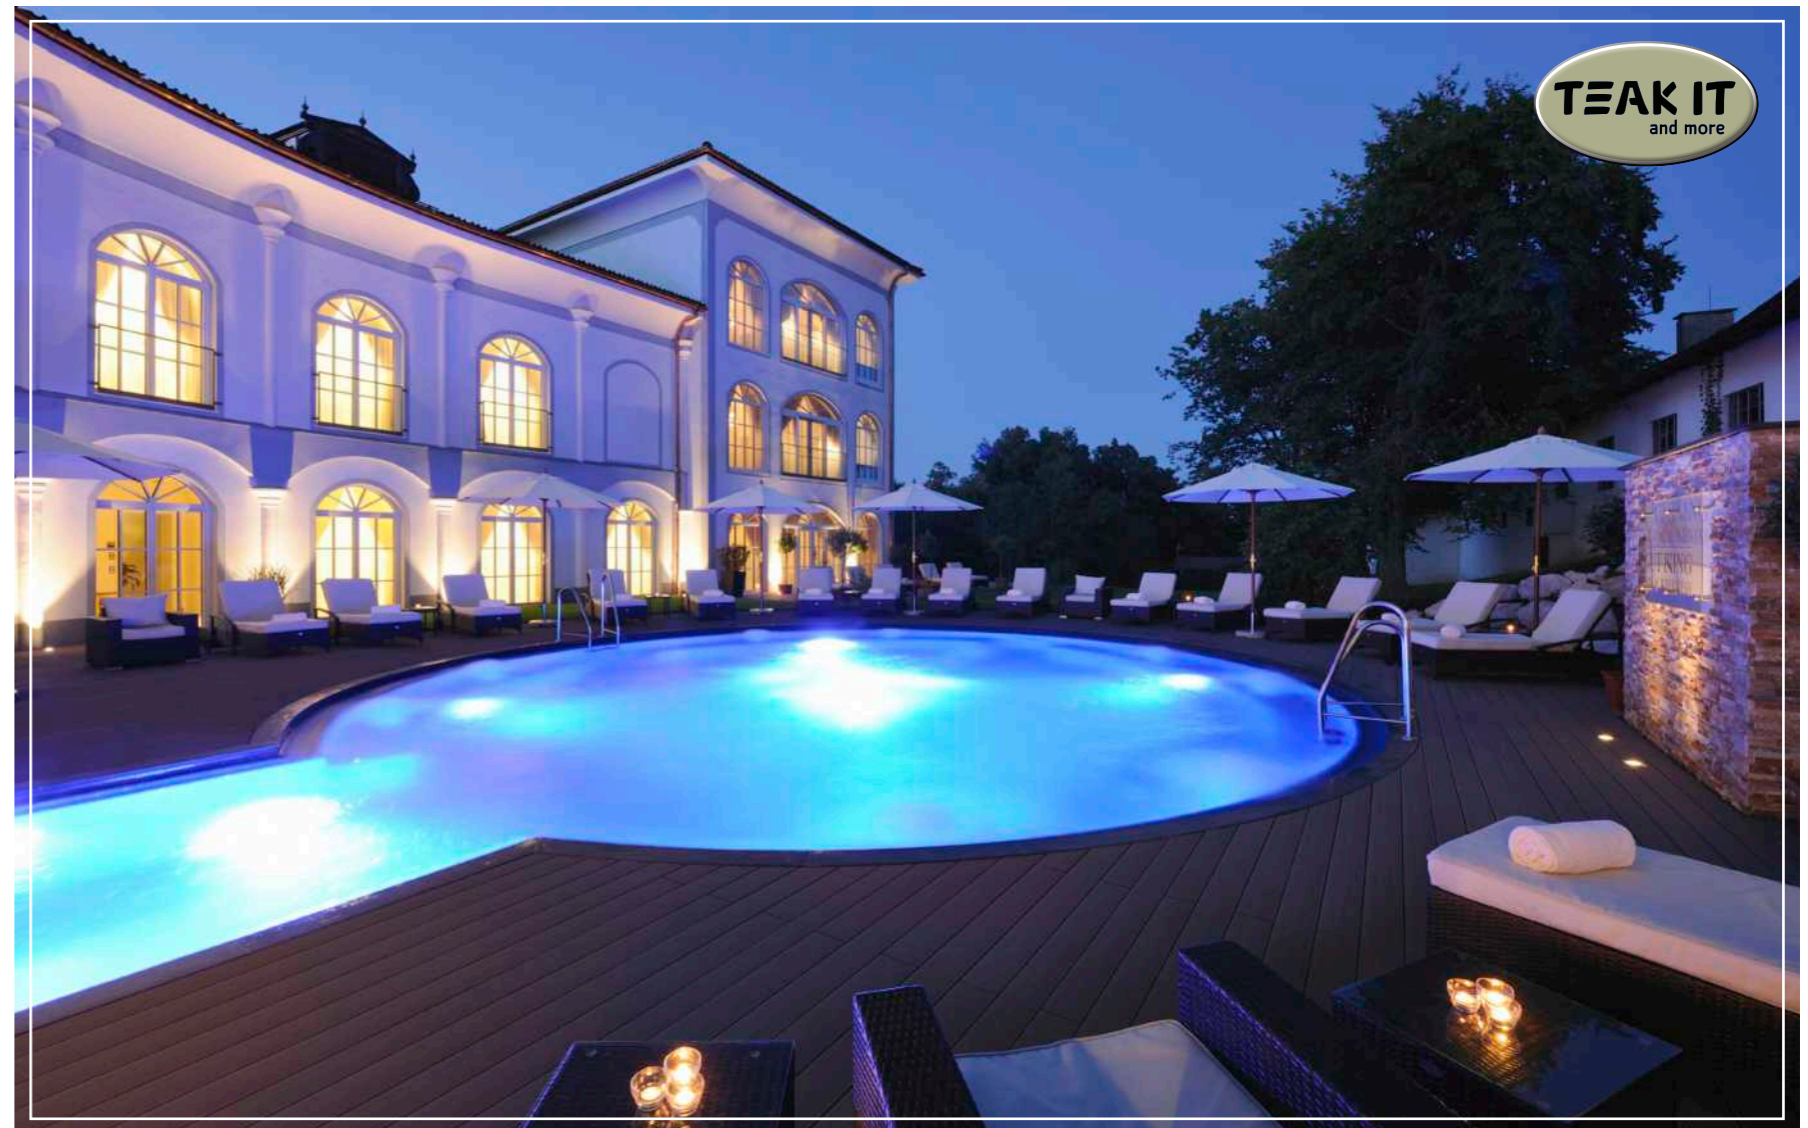

Doppelliege Hawaii

inkl. Auflage in Creme, inkl. Räder
DC-0463 | 200/155/49 cm

Geflecht Kaffeebraun
Auflage Creme

Liegehöhe 48 cm

649,-

Sofabett Jamaica

Holen Sie sich diese Wohlfühl-Insel in Ihren Garten!
Das integrierte Dach mit stufenlos verstellbarem Stoßdämpfer schützt Sie vor zu viel Sonne und bietet auch ein Stück Geborgenheit in Ihrer grünen Oase.