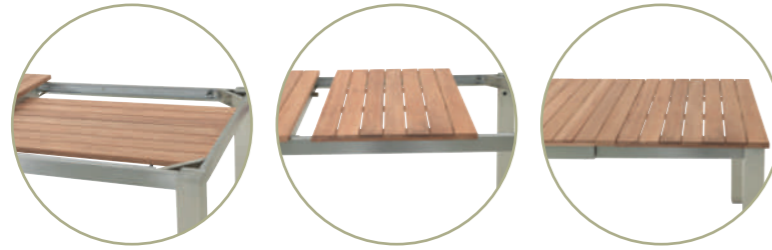

Bartisch Borneo	CV-T-020	90	90	105	339,-
Barsessel Borneo	CV-S-208	45	48	106,5	179,-

Sitzauflege Barsessel Borneo	CV-A-905				25,-
---------------------------------	----------	--	--	--	------

Bartisch Borneo XL

CV-T-030
160/65/106 cm
499,-

Für den großen Durst

Set Göteborg

Edelstahl und Teak – das ist die Kombination zweier Materialien, die exklusive Wertigkeit mit höchster Beständigkeit vereint.

Mit der durchdachten Ausziehfunktion nutzen Sie stets die volle Länge des Tisches Göteborg.

Individuell

Set Göteborg mit ausgezogenem Tisch und zusätzlich mit Bank Stockholm XL

Teak-Edelstahl Bank Stockholm L | XL

BP-B-005
140/64/89 cm **549,-**

BP-B-002
200/64,5/89 cm **689,-**

Schutzhülle Bank Stockholm XL
UZ-CV-B-205 69,-
Bank Stockholm L
UZ-CV-B-170 55,-