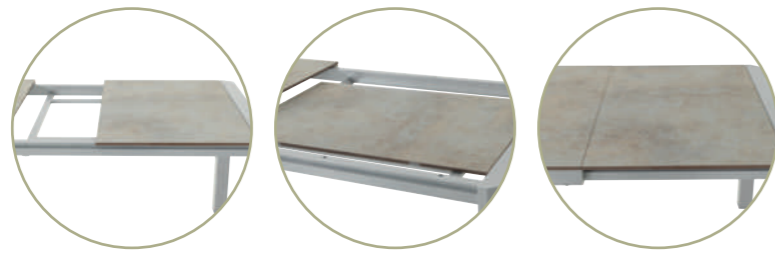

Set Sevilla

Schön und resistent – das sind die HPL-Platten der österreichischen Traditionsmarke FunderMax, die bei unseren Ausziehtischen Sevilla zum Einsatz kommen.

Mit unserer bewährten Ausziehfunktion nutzen Sie stets die volle Länge des Tisches.