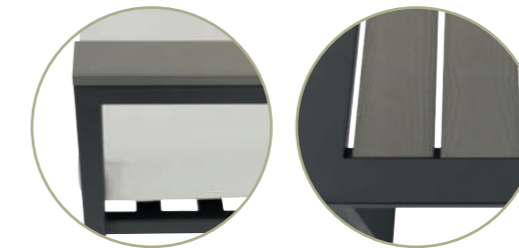

Bis ins Detail passgenaue und aufwendige Fertigung.