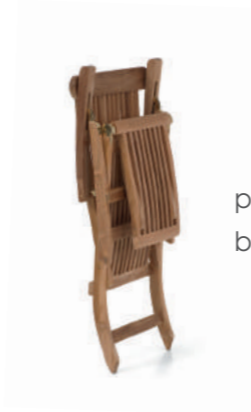

L	B	H
200	65	35

309,-

Deckchair Charlie

platzsparend
bei Nichtgebrauch

Auflage Orange

Auflage Grau-Meliert

Messing-
beschläge

Deckchair Charlie