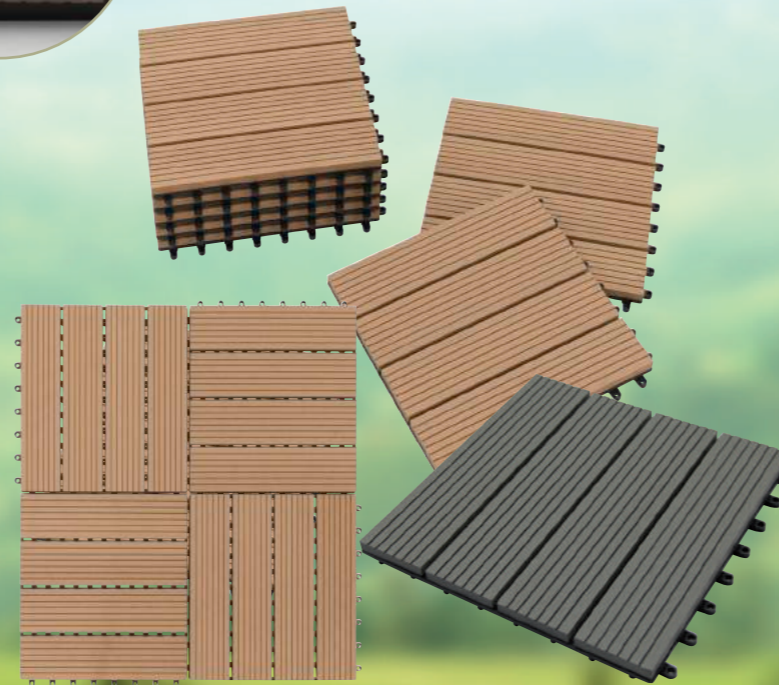

Verlegevariante Fliesen

Unterkonstruktion (YLG4030A) Abschlussprofilwinkel Alu (YPJ-BD2) Anfangs- und Endclips (je 20 Stk) Zubehörpackung: Clips + Schrauben (50 Stk Clips/Schrauben)		40 x 30 x 2.200 mm 35 x 45 x 2.200 mm	3,7 lfm/m² (alle 30 cm)	€ 9,90/ Stück € 11,90/ Stück € 12,- € 15,-

Bitte beachten sie unbedingt die Verlegevorschriften für unsere WPC Terrassenböden. Diese finden sie zum Download auf www.teak-it.at oder in unseren Schauräumen.

In den ersten beiden Jahren kann sich die Farbe der WPC Terrassenböden um ca. 10 % aufhellen.

Farbe Teak

Farbe Silver

Farbe Mahagoni