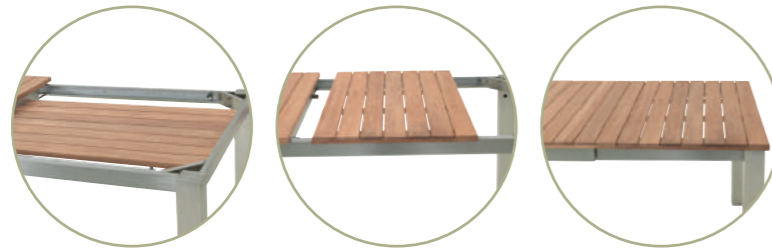

469,-

BP-B-4068
195/57/91 cm

539,-

Schutzhüllen

Bank Montreal mit Rückenlehne 110	UZ-CV-B-130	39,-
Bank Toronto mit Rückenlehne 110	UZ-CV-B-130	39,-
Bank Empire 120	UZ-CV-B-130	39,-
Bank Montreal mit Rückenlehne 155	UZ-CV-B-170	49,-
Bank Toronto mit Rückenlehne 155	UZ-CV-B-170	49,-
Bank Kopenhagen 160	UZ-CV-B-170	49,-
Bank Stockholm	UZ-CV-B-170	49,-
Bank Empire 150	UZ-CV-B-170	49,-
Bank Montreal mit Rückenlehne 195	UZ-CV-B-205	59,-
Bank Toronto mit Rückenlehne 195	UZ-CV-B-205	59,-
Bank Kopenhagen 196	UZ-CV-B-205	59,-
Bank Empire 180	UZ-CV-B-205	59,-
Bank Marlboro	UZ-CV-B-205	59,-
Bank Selina	UZ-CV-B-205	59,-
(für bis zu 8) Sessel Oslo, Kopenhagen, Timor	UZ-DC-0456	79,-

Set Göteborg

Edelstahl und Teak – das ist die Kombination zweier Materialien, die exklusive Wertigkeit mit höchster Beständigkeit vereint.

Mit der durchdachten Ausziehfunktion nutzen Sie stets die volle Länge des Tisches Göteborg.