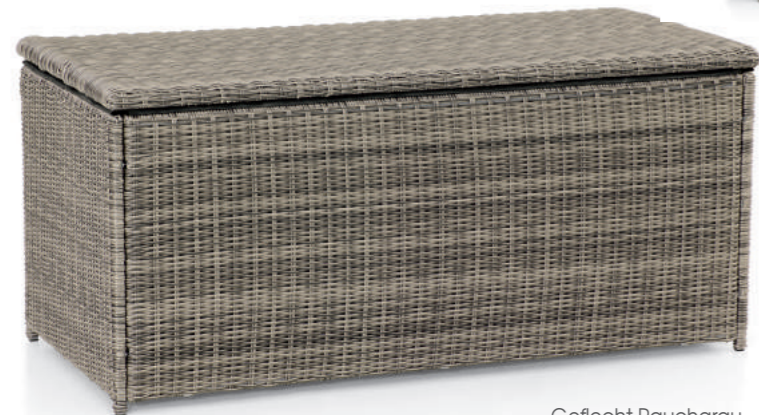

Geflecht Rauchgrau

DC-0454-1 | 100/73/72 cm

319,-

DC-0454 | 160/78/72 cm

399,-

Schutzhülle

Box klein UZ-DC-0454-1 39,-

Box groß UZ-DC-0454 49,-

Bar-Set New York

Die Grandhotels des Fin de Siècle etablierten die Bar-Kultur in den damaligen Welt-Metropolen.

Ein exklusiver Rückzugsort, ein Platz des Sinnierens, ein Ort des Genusses – all das bringen wir mit dem Bar-Set New York auch zu Ihnen.