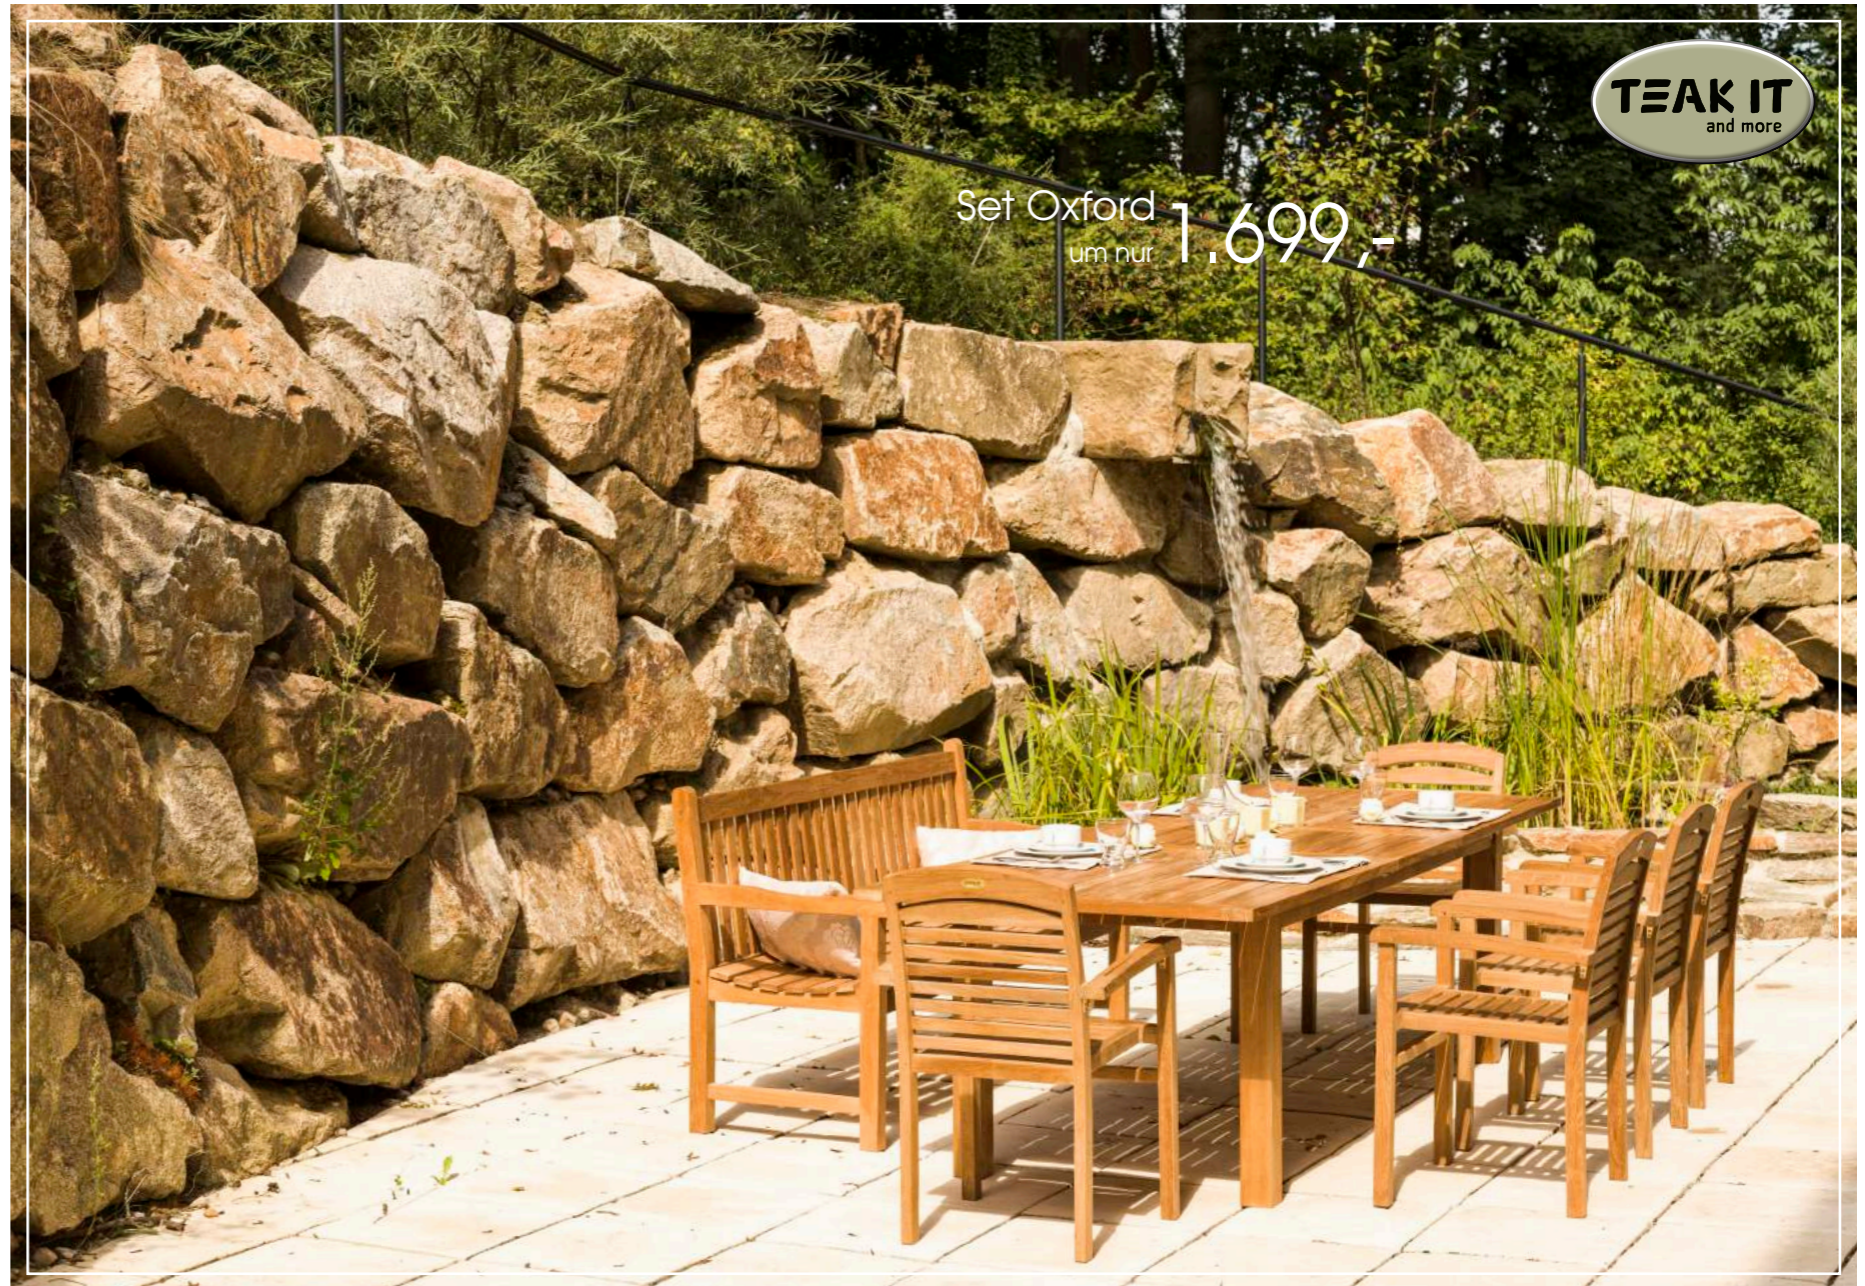

Set Oxford

		L	B/T	H	
1 Ausziehtisch Oxford	CV-T-018	220-280	100	77,5	
5 Sessel Livingston (stapelbar)	CV-S-205	56	58,5	93	
1 Bank Selina	CV-B-401	180	65	91	Set-Sparpreis: 1.699,-

Ausziehtisch Oxford	CV-T-018	220-280	100	77,5	919,-
Sessel Livingston (stapelbar)	CV-S-205	56	58,5	93	125,-
Bank Selina	CV-B-401	180	65	91	439,-

Schutzhülle					
(für bis zu 8) Sessel Livingston	UZ-DC-0456				79,-
Ausziehtisch Oxford	UZ-CV-T-006				89,-

Sitzaufgabe					
Sessel Livingston	CV-A-800				19,-
Bank Selina	CV-A-803				49,-