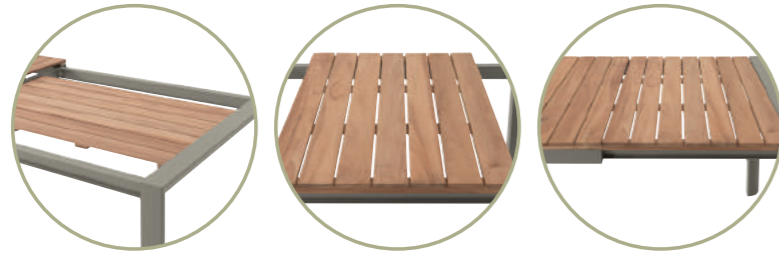

Set Palma

Das Ergebnis traditionellem Tischlerhandwerks in der Kombination mit leichtem und witterungsbeständigem Aluminium bietet das Speiseseit Palma: Hier trifft die haptisch anziehende Teak-Tischplatte auf robustes, dunkles Aluminium – elegant und natürlich zugleich.

Die Alternative bei wenig Platz

Tisch Palma XS
890ATT1 | 92/92/75 cm
499,-