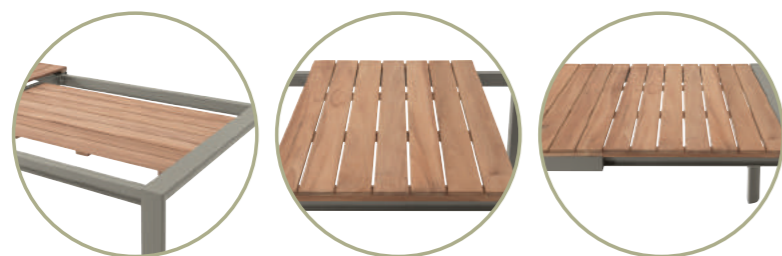

Set Palma Champagner

Das Set Palma Champagner ist die optisch „leichtere“ Alternative zum Set Palma. Bis zu 10 Personen finden gemütlich Platz – egal ob Sie mit Freunden mit Champagner anstoßen wollen oder einen großen Kindergeburtstag feiern.

Mit dieser Ausziehfunktion nutzen Sie stets die volle Länge des Tisches.