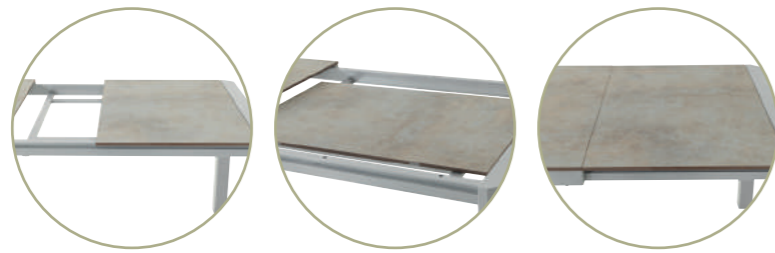

Mit unserer bewährten Ausziehfunktion nutzen Sie stets die volle Länge des Tisches.

Sessel Bilbao (stapelbar)
sandfarben

Alu-Ausziehtisch Sevilla
157-217 cm | 220-280 cm

Set Sevilla
bereits ab 1.499,-

for people who create **FUNDERMAX**